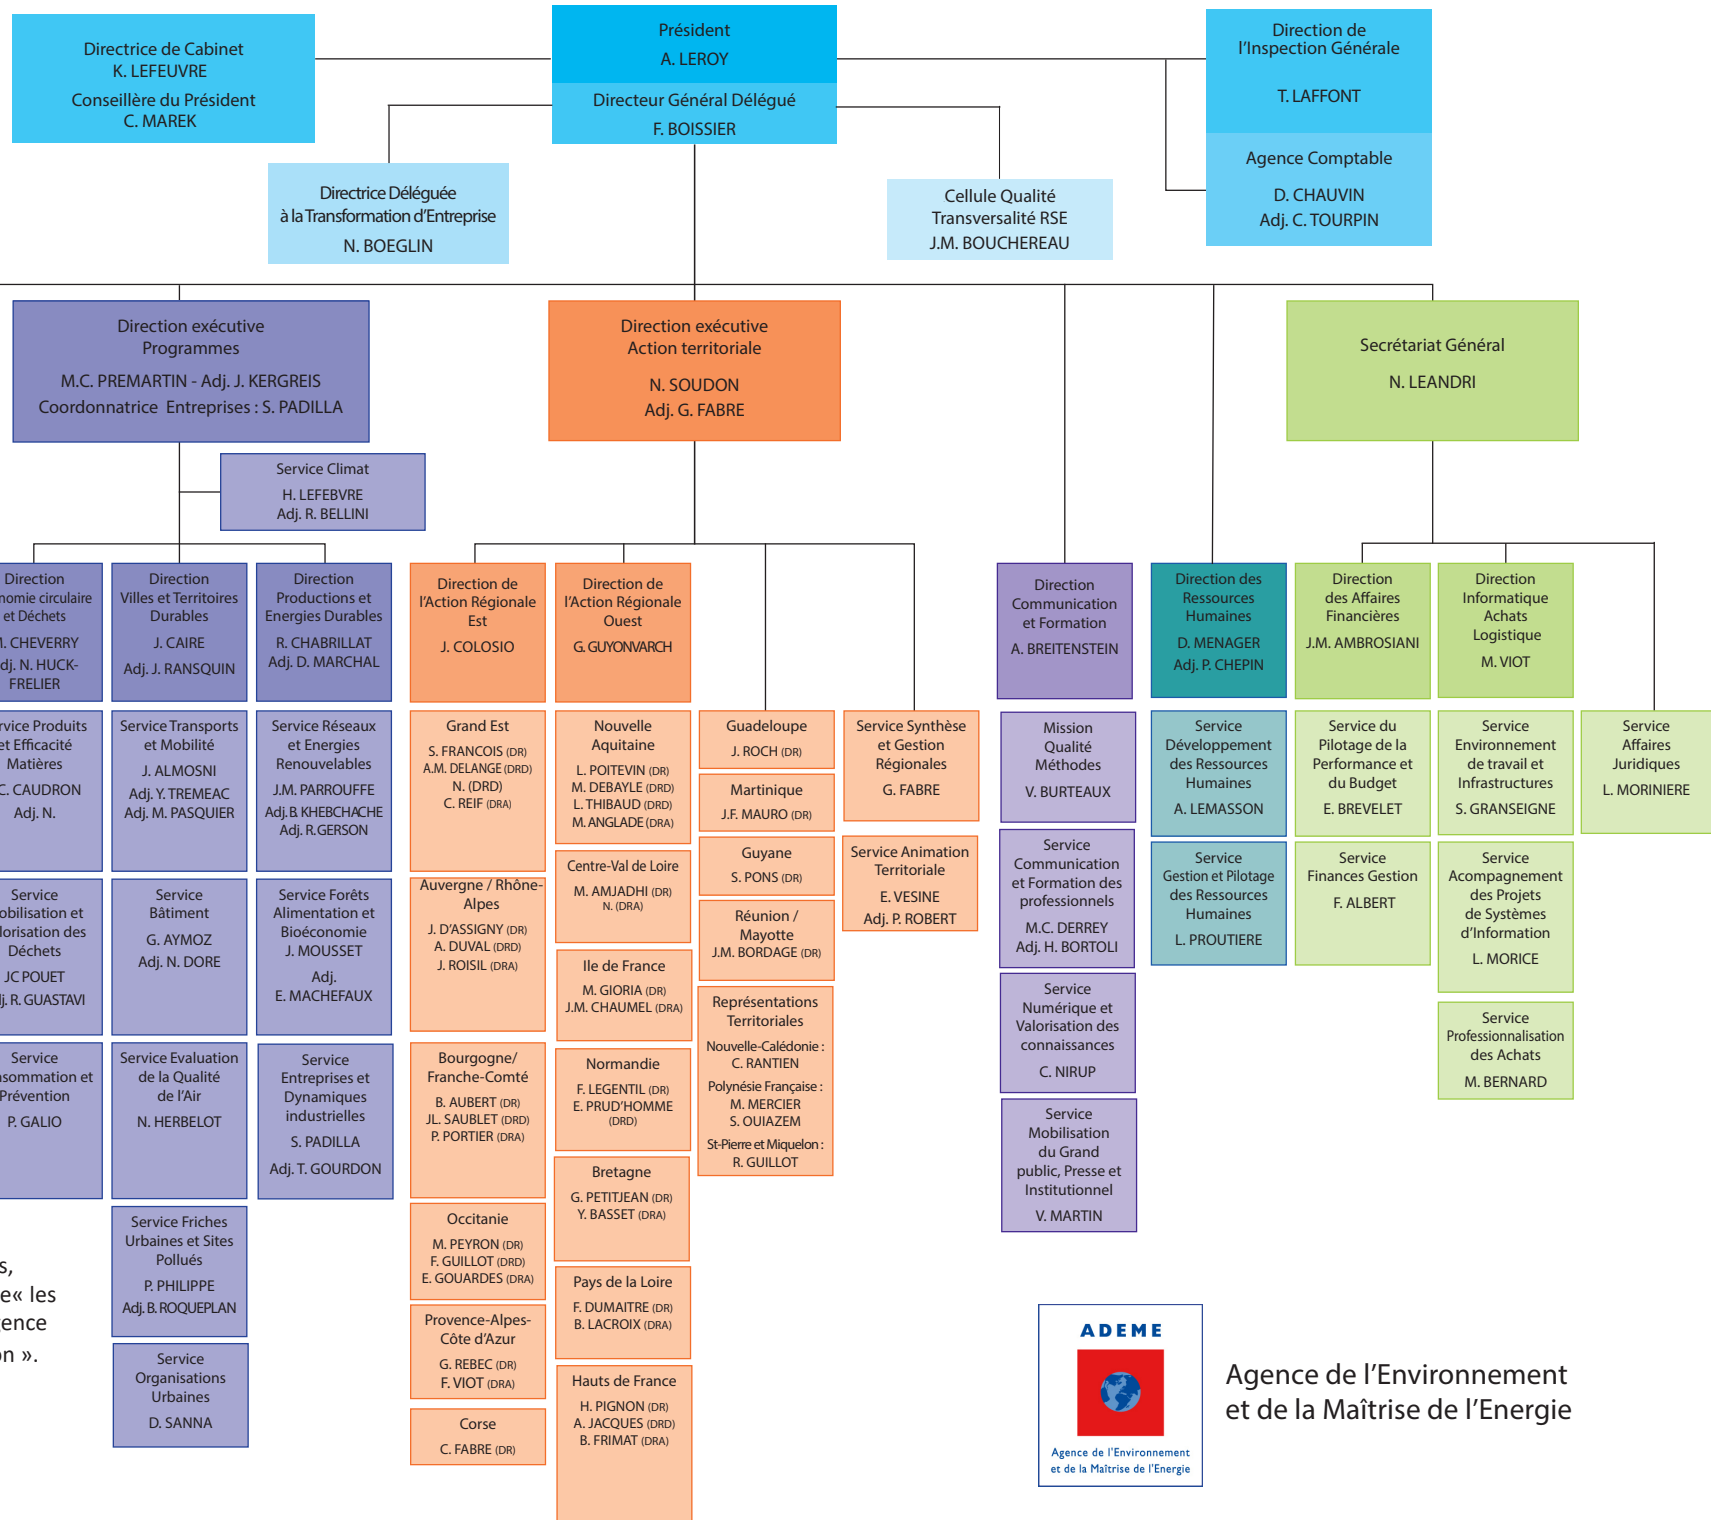

# Organigramme ADEME

Jun 2018

En outre, au-delà des directions régionales, le décret statutaire de l'ADEME précise que « les préfets de région sont les délégués de l'Agence pour ce qui est de son action dans la région ».

Agence de l'Environnement et de la Maîtrise de l'Energie