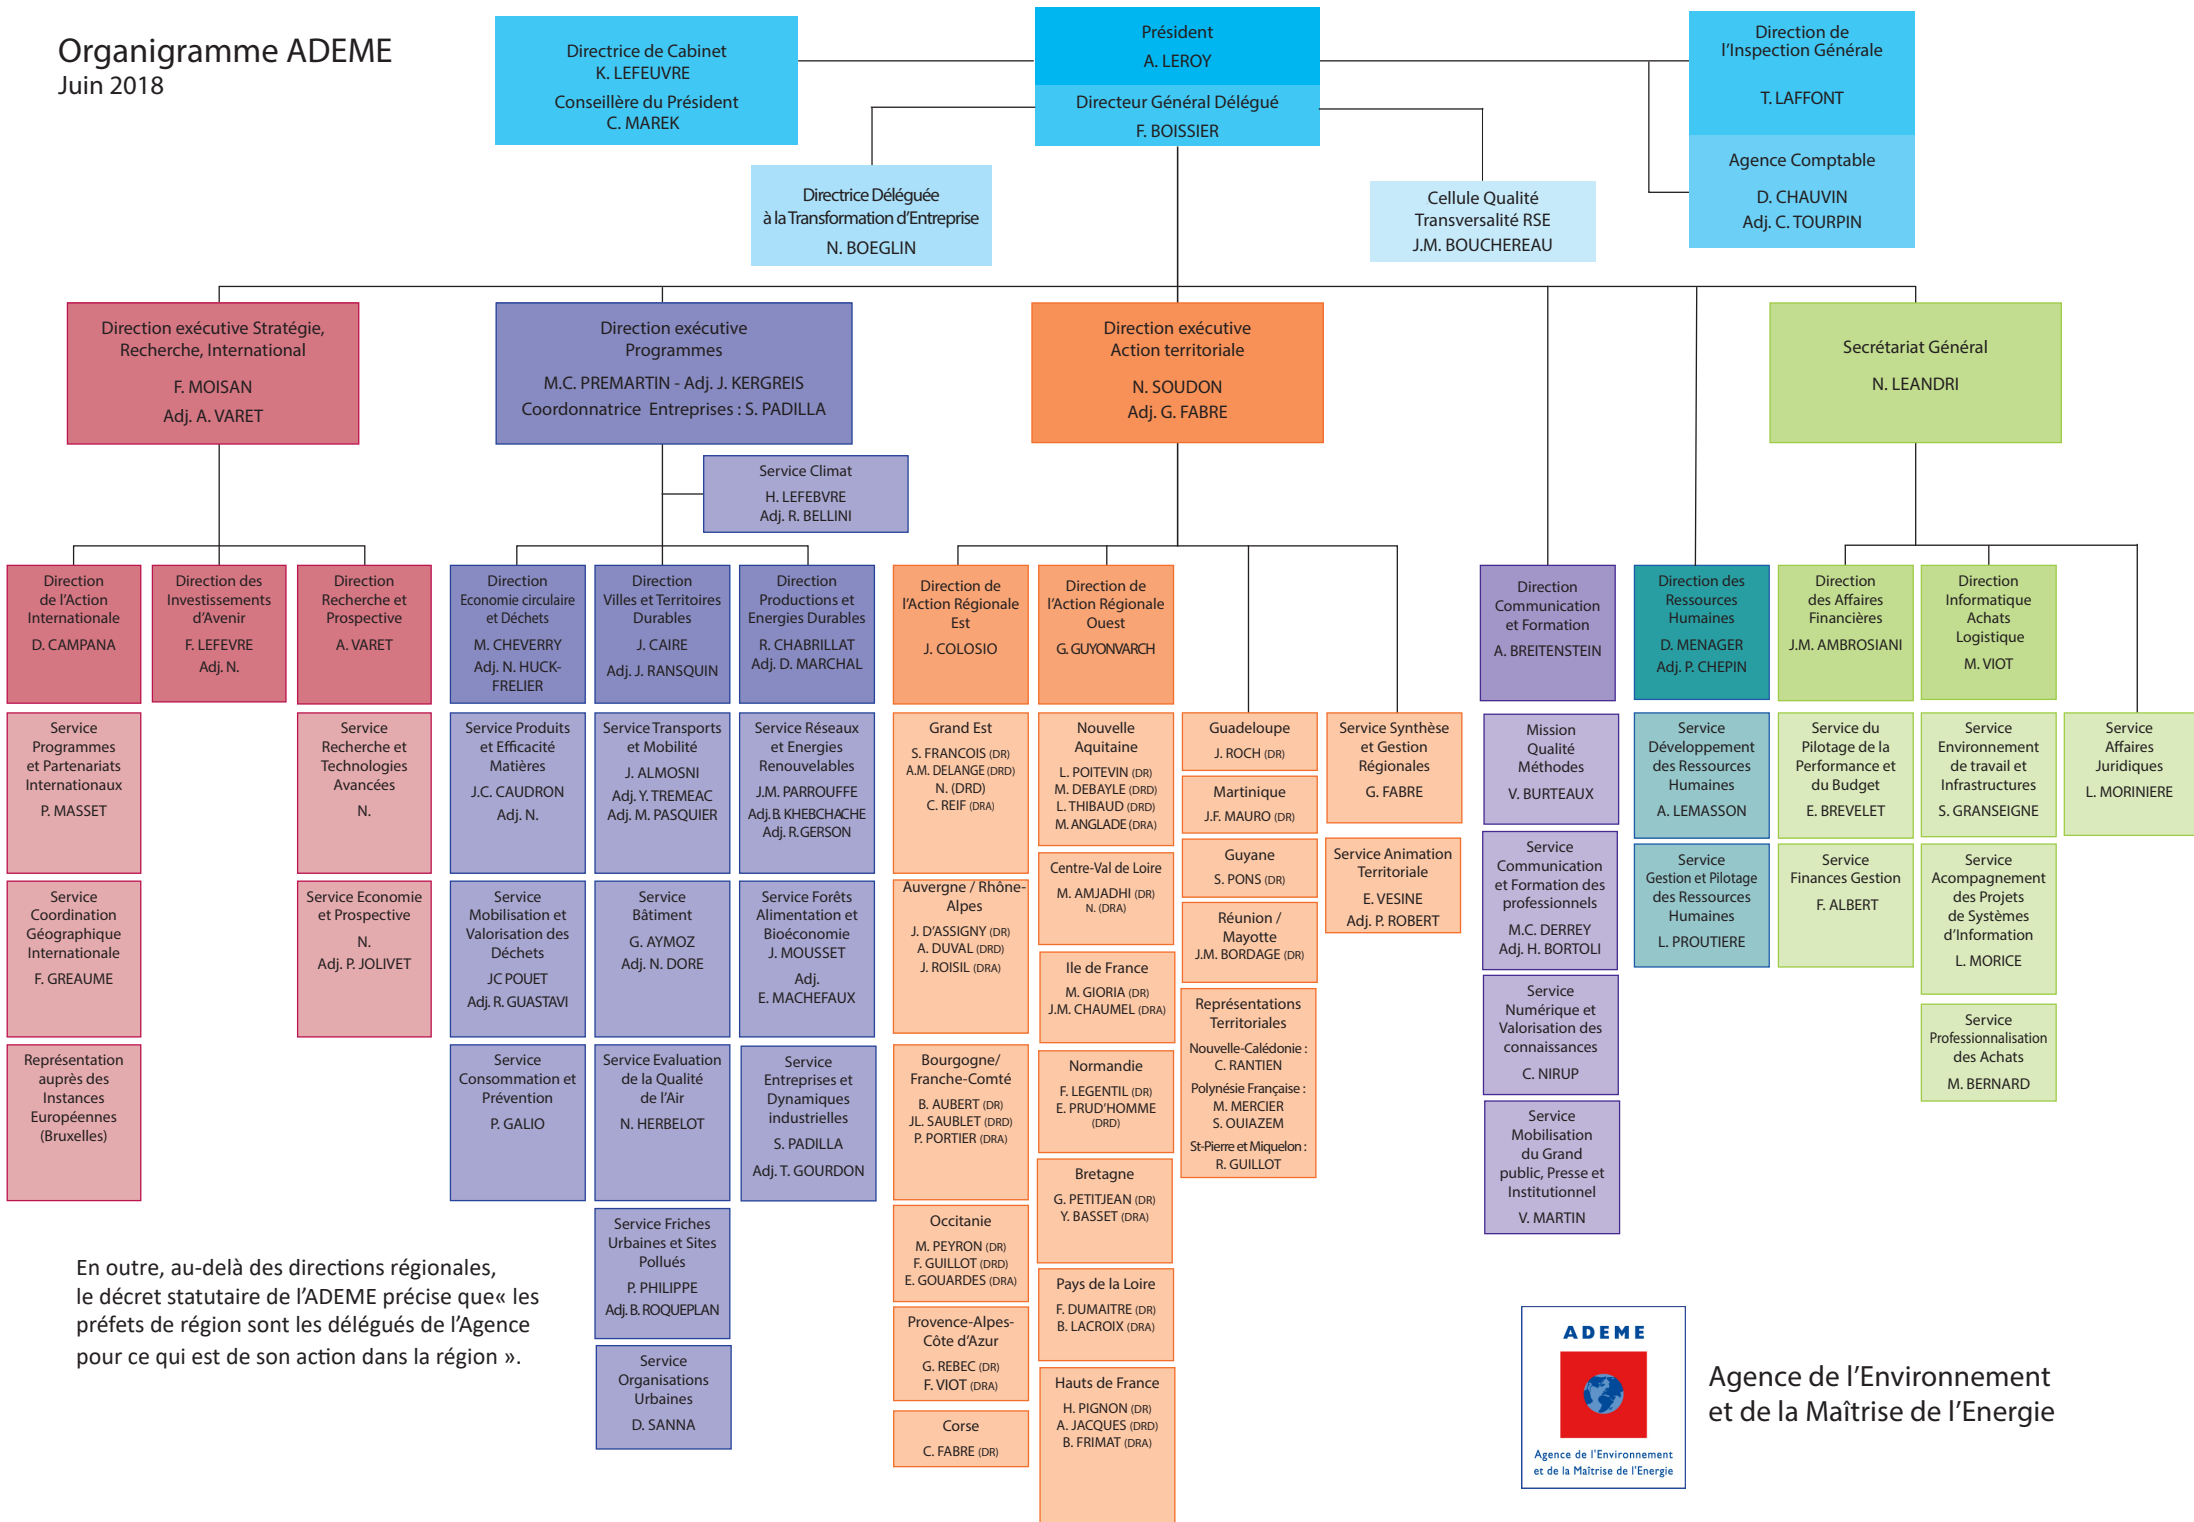

Organigramme ADEME

Jun 2018

En outre, au-delà des directions régionales, le décret statutaire de l'ADEME précise que « les préfets de région sont les délégués de l'Agence pour ce qui est de son action dans la région ».

Agence de l'Environnement et de la Maîtrise de l'Energie