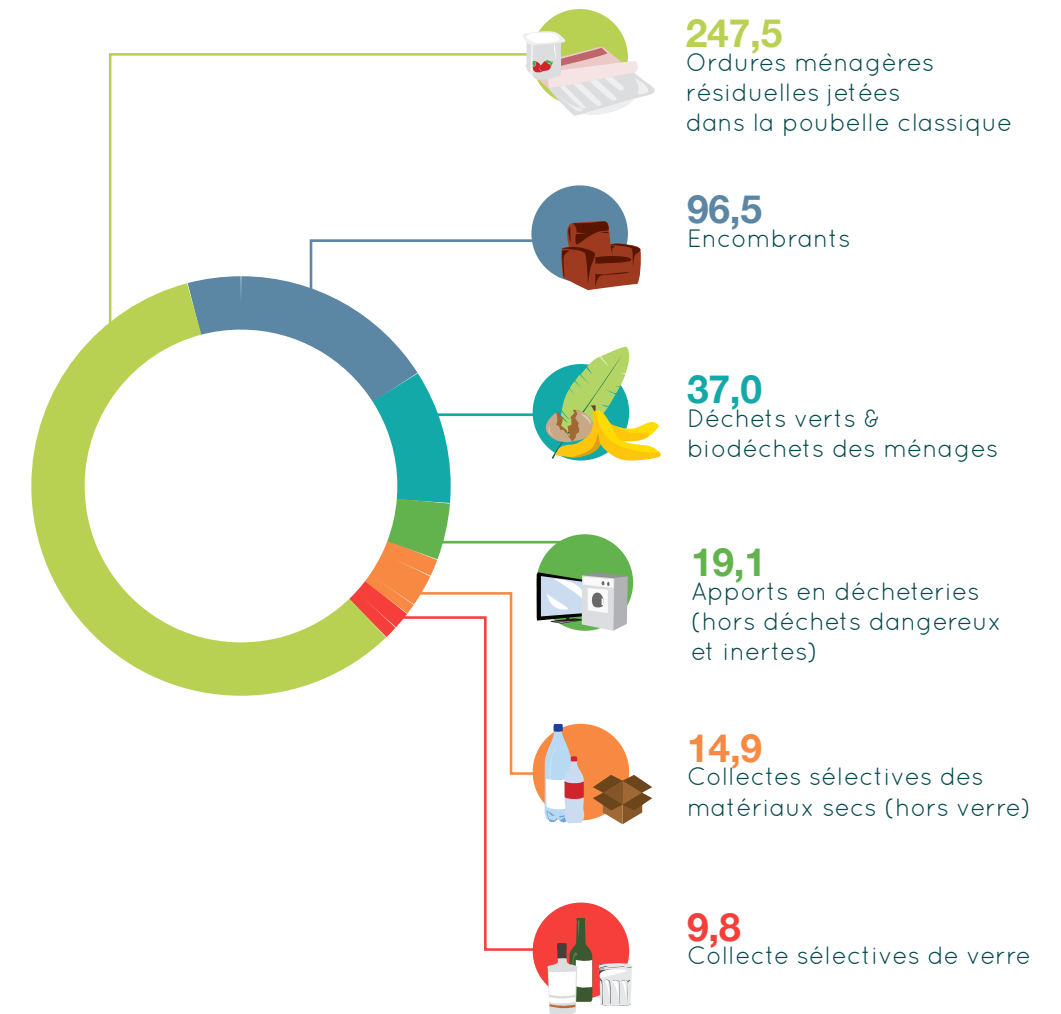

# LES DECHETS EN GUYANE, QUELQUES CHIFFRES...

# QUELS SONT LES DECHETS QUE NOUS JETONS?

en Kg/hab/an (2016) Guyane

C'est ce que chacun de nous jette en **1 AN**

La quantité a doublé en **40 ans**

## QUE DEVIENNENT NOS DECHETS ?

**UN DECHET BIEN TRIÉ EST UN DECHET VALORISÉ, MAIS LE MEILLEUR DECHET RESTE CELUI QUI N'EST PAS FABRIQUÉ !**