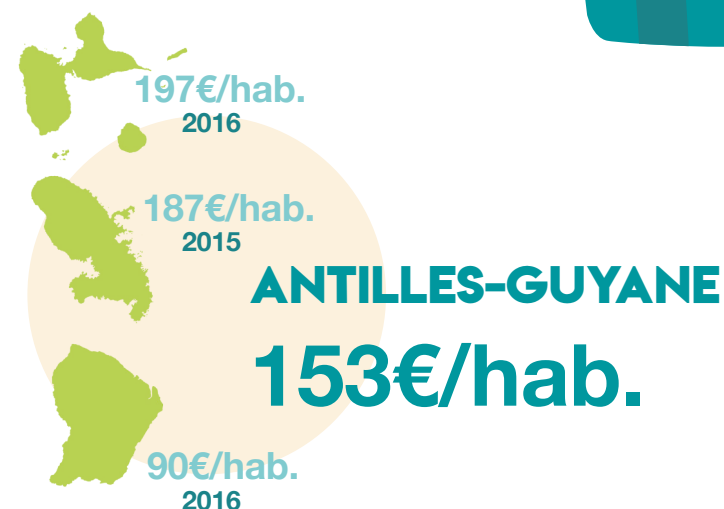

COÛT DE LA GESTION DES DECHETS

Côut moyen par habitant (HT)