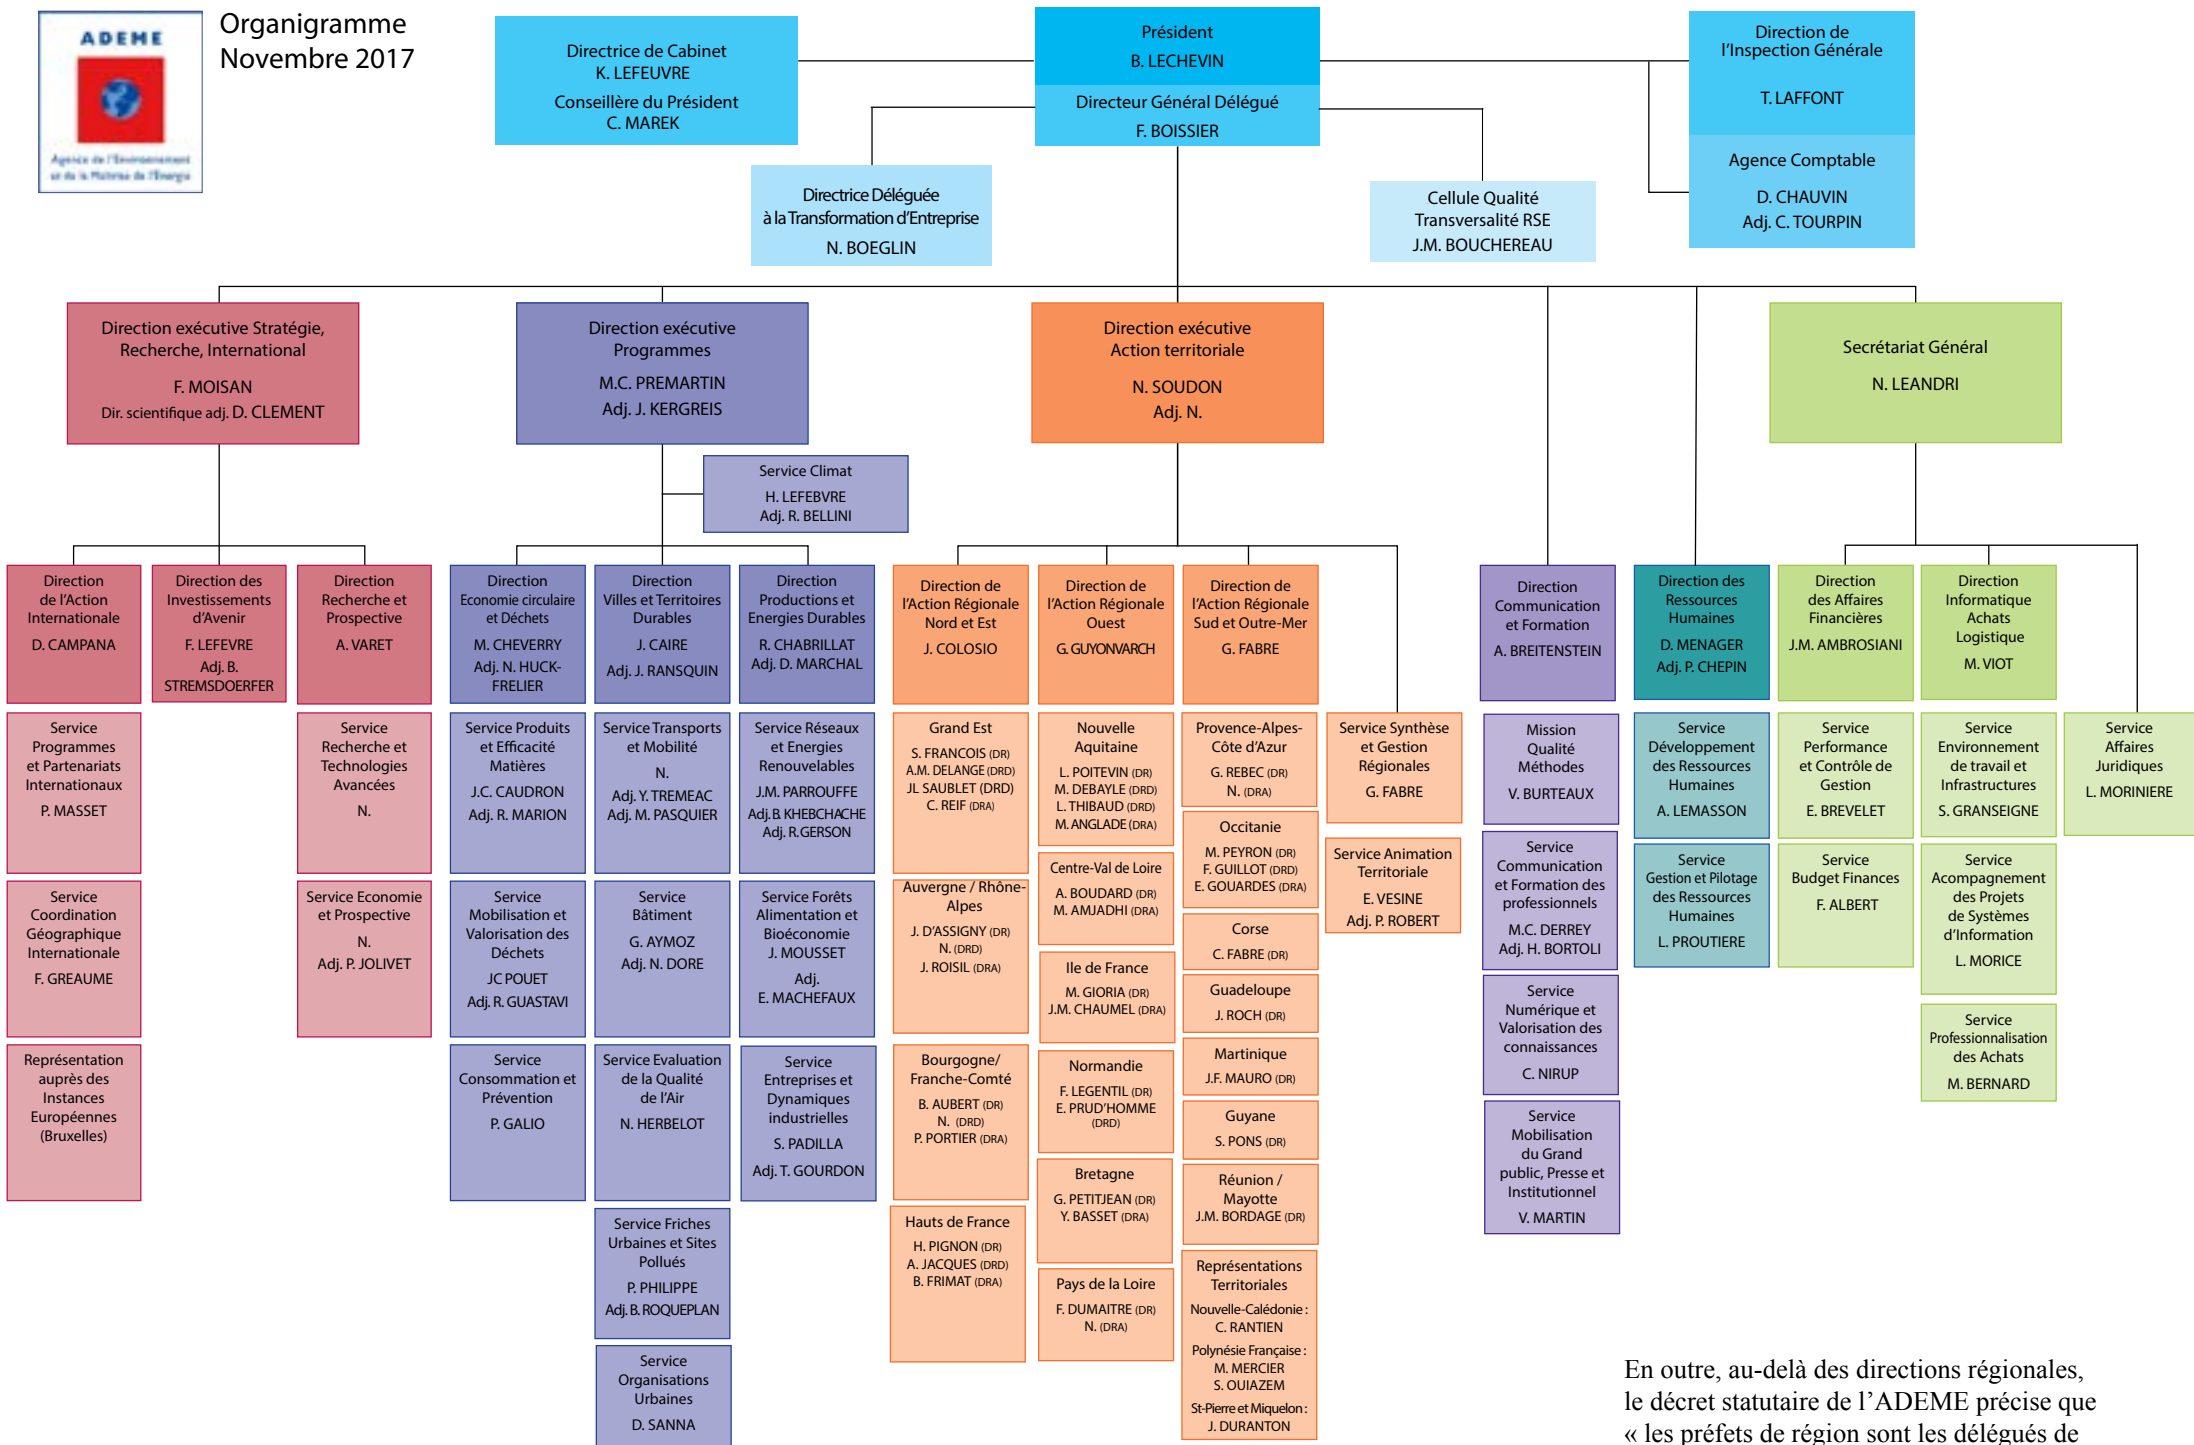

Organigramme  
Novembre 2017

En outre, au-delà des directions régionales, le décret statutaire de l'ADEME précise que « les préfets de région sont les délégués de l'Agence pour ce qui est de son action dans la région ».