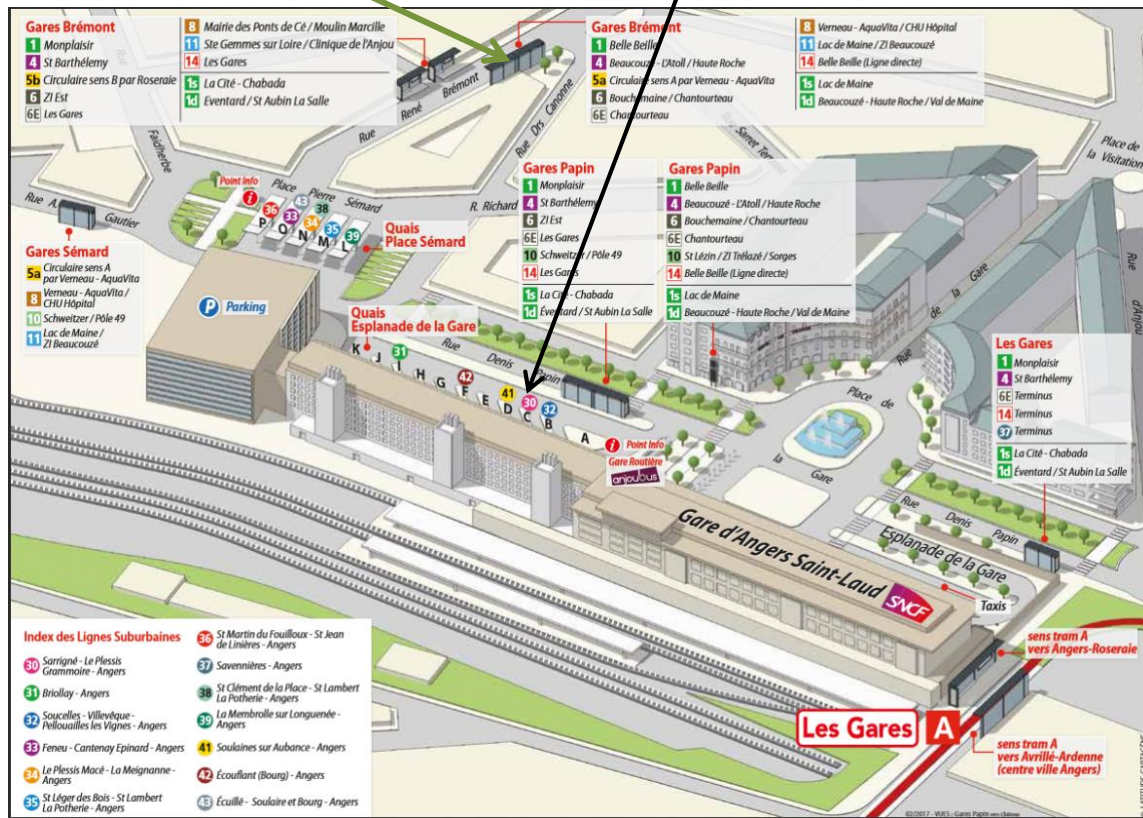

**Gare d'Angers**  
**Navette ADEME quai 'C'**

**Bus ligne 11**

## MATIN : Gare vers ADEME

Lundi	Mardi	Mercredi	Jeudi	Vendredi
8 H 10	8 H 10	8 H 10	8 H 10	8 H 10
8 H 40	8 H 40	8 H 40	8 H 40	8 H 40
9 H 20	9 H 20		9 H 20	

## SOIR : ADEME vers Gare

Lundi	Mardi	Mercredi	Jeudi	Vendredi
16 H 40	16 H 40	16 H 40	16 H 40	16 H 40
17 H 10	17 H 10	17 H 10	17 H 10	17 H 10
18 H 10	18 H 10	18 H 10	18 H 10	18 H 10
	18 H 40		18 H 40	

Durée du trajet en navette 10mn  
Durée du trajet en bus 20 à 25mn

**Ligne 11 Direction Lac de Maine / ZI Beaucouzé**  
Arrêts **Grésillé** ou **Plateau de Maine** (en fonction des horaires)

Consulter le site : [bustram.irigo.fr/pdf/11.pdf](http://bustram.irigo.fr/pdf/11.pdf)